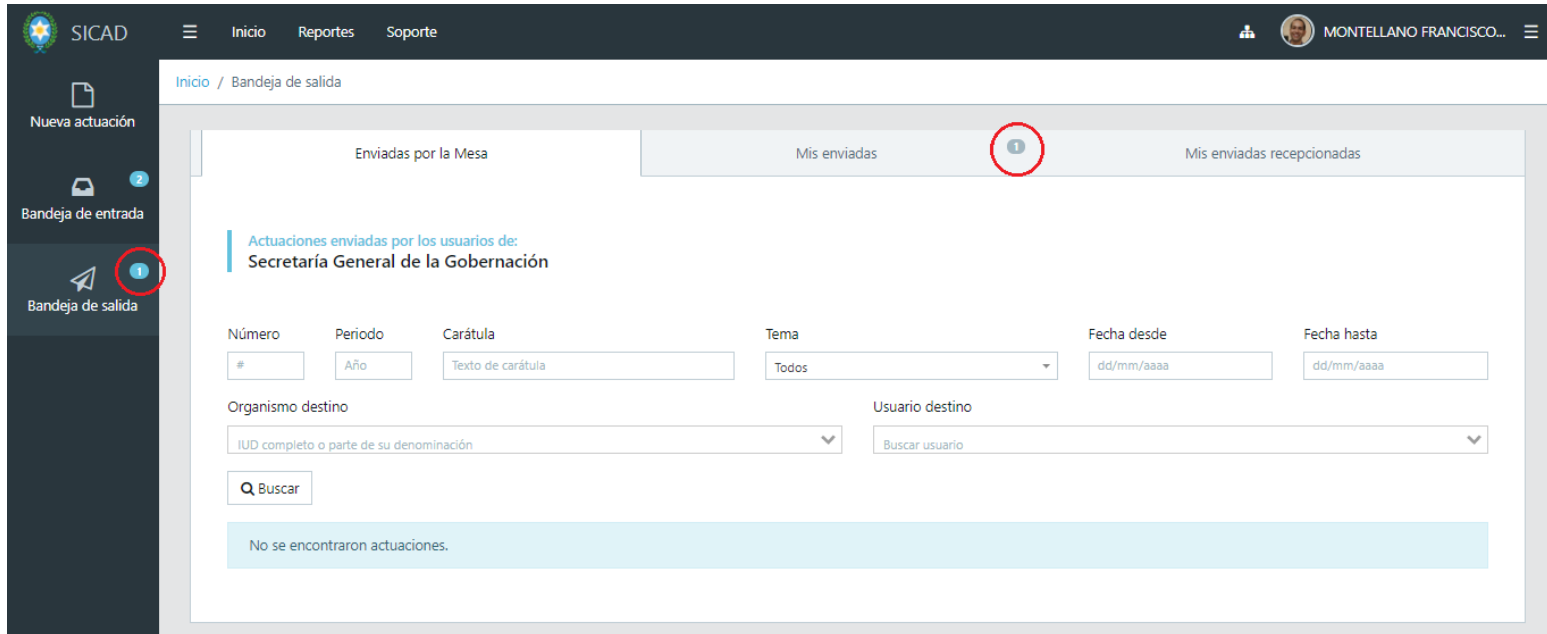

### Notificaciones de Actuaciones en las diferentes Bandejas

El sistema le notificará al usuario por cada pestaña de la respectiva Bandeja, la cantidad de actuaciones que poseen, tanto pendientes de recepción como recibidas, según corresponda.

### Paso 1:

En el botón tanto de la bandeja de entrada como de la de salida, el sistema mostrará la cantidad de actuaciones totales que posee dicha bandeja.

Tal como se visualiza en las siguientes imágenes, por cada pestaña de su respectiva bandeja, se mostrará en forma de globo, la cantidad de actuaciones que posee esa pestaña.

The screenshot shows the SICAD web application interface. The user is logged in as MONTELLANO FRANCISCO... The main navigation menu includes Inicio, Reportes, and Soporte. The left sidebar contains options for Nueva actuación, Bandeja de entrada (with a notification count of 2), and Bandeja de salida (with a notification count of 1). The main content area is titled 'Inicio / Bandeja de entrada' and features several tabs: 'Actuaciones nuevas en la Mesa' (1), 'Actuaciones en la Mesa', 'Mis actuaciones', 'Mis recibidas' (1), and 'Recibidas en la Mesa'. Below the tabs, there is a section for 'Actuaciones creadas en: Secretaría General de la Gobernación' with search filters for Número, Período, Carátula, Tema, Fecha desde, and Fecha hasta. A table lists a single record with the following details:

An 'Asignar' button is located at the bottom right of the table.

Figura 1 - Notificaciones en Bandeja de Entradas

Figura 1 - Notificaciones en Bandeja de Salida

**Importante:** Cabe destacar que la actualización de este número puede demorar un rato en actualizarse.